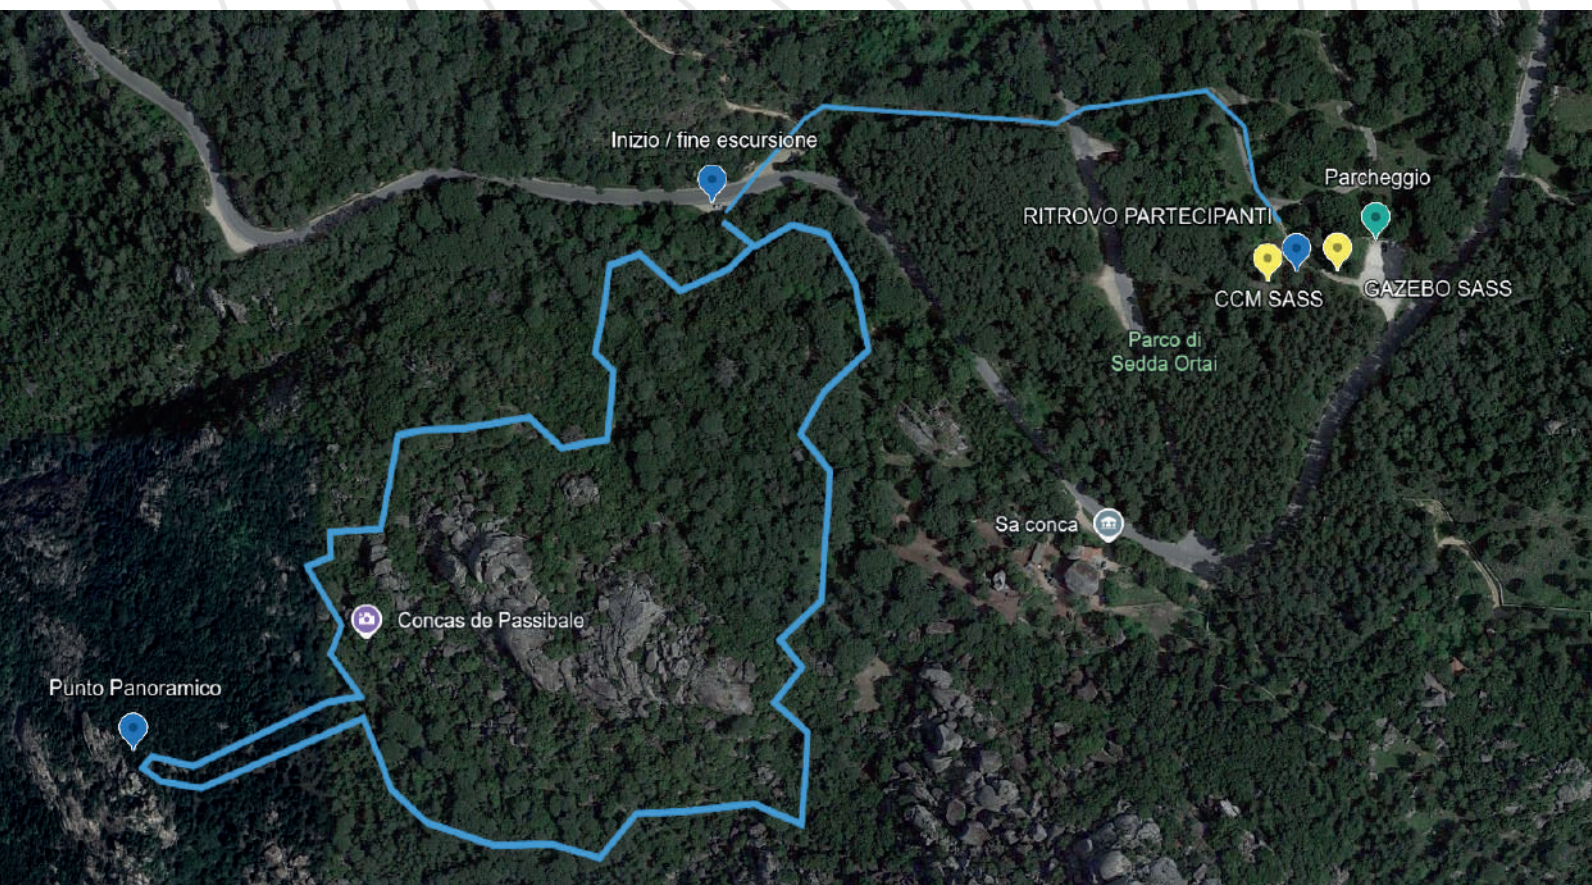

Tecnico di elisoccorso e ruolo nel sistema HEMS

11:00 - Escursione ad anello Fonte Sa Radichina

Conduzione a cura del CAI Nuoro

Escursione aperta a tutti

Lunghezza 3km - difficoltà E

Pranzo al sacco

Previsti momenti dedicati alla sicurezza con simulazioni del Soccorso Alpino e Speleologico della Sardegna.

09:00 - 16:00 - Stand Soccorso Alpino e Speleologico della Sardegna

Punto informativo

Attrezzature e dotazioni d'intervento

GEORESQ

L'APP PER
IL SOCCORSO
IN MONTAGNA

MAPPA

Parcheggio Sedda Ortai

Ritrovo partecipanti